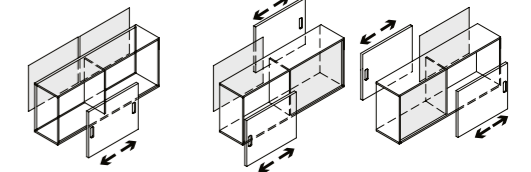

TÜREN + SCHÜBE

Sideboard VSBTS
~~X~~ 2 Drehtüren mit Metallscharnieren
2 höhenverstellbare Fachböden
2 Schübe silber, auf hochwertigem
Metall-Teleskopausführungen laufend 166,1 x 44,8 x 84 cm VSBTS/*/*/#
(B x T x H)

SIDEBORD

Stand 10/2017

SIDEBORD BEIDSEITIG VERWENDBAR

Sideboard V1758
~~X~~

160 x 40 x 59,6 cm V1758S/*/*

Vorderansicht und Rückansicht gleich
Je eine Schiebetüre und eine Rückwand, wahlweise einsetzbar
Schiebetüren mit Griffmuschel, nicht abschließbar
2 höhenverstellbare Fachböden, Mittelwand

Rückwand immer im Dekor wie Türen
Rückwand 19 mm universell einsetzbar

Höhenjustierung ± 5 mm

2 mm Kunststoff-Kante gerundet
Melaminharzbeschichtete Spanplatten nach DIN 68765

Ware zerlegt/ teilmontiert

2 Rückwände / 1 Türe